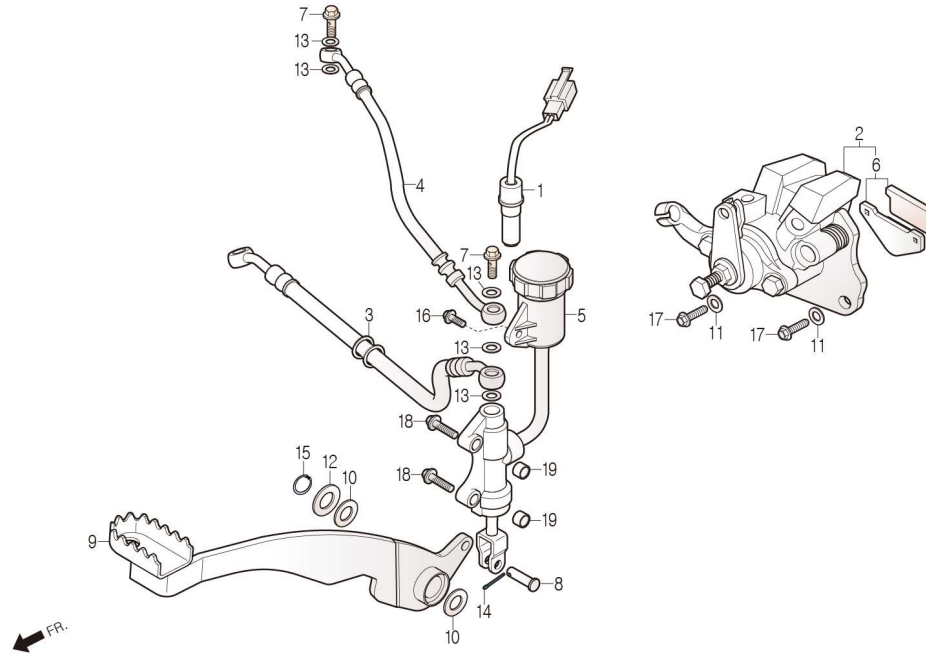

F-08

REAR BRAKE

정비항목 Service item	FRT	Ref No.	부품번호	영문부품명	부 품 명	수 량	공 급 항 목	시작일	종료일	시작차대번호	종료차대번호
STOP SWITCH ASS'Y	0.4	1	35350-321-000	STOP SWITCH ASS'Y	스톱 스위치 앳세이	1	Y	20180315		RFLAB1NDSJ2000635	
REAR BRAKE CALIPER ASS'	0.5	2	43000-230-000	REAR BRAKE CALIPER ASS'Y	리어 브레이크 캘리퍼 앳세이	1	Y	20180315		RFLAB1NDSJ2000635	
BRAKE HOSE	0.7	3	43460-230-000	BRAKE HOSE	브레이크 호스	1	Y	20180315		RFLAB1NDSJ2000635	
		4	43461-230-000	BRAKE HOSE	브레이크 호스	1	Y	20180315		RFLAB1NDSJ2000635	
		5	43500-230-000	REAR MASTER CYLINDER ASS'Y	리어 마스터 실린더 앳세이	1	Y	20180315		RFLAB1NDSJ2000635	
FRONT BRAKE PAD KIT	0.2	6	43120-230-000	REAR BRAKE PAD KIT	리어 브레이크 패드 키트	1	Y	20180315		RFLAB1NDSJ2000635	
REAR MASTER CYLINDER AS	0.7	7	45456-107-000	BRAKE HOSE HEX BOLT 10x22	브레이크 호스 헥스 볼트 10x22	2	Y	20180315		RFLAB1NDSJ2000635	
		8	45521-168-000	PIN	핀	1	Y	20180315		RFLAB1NDSJ2000635	
		9	46500-230-000	BRAKE PEDAL COMP. ASS'Y	브레이크 페달 콤프 앳세이	1	Y	20180315		RFLAB1NDSJ2000635	
		10	91316-169-000	OIL RING 16.7x3.2	오일 링 16.7x3.2	2	Y	20180315		RFLAB1NDSJ2000635	
		11	94101-0816020C	PLAIN WASHER 8x16x2	플레인 와셔 8x16x2	2	Y	20180315		RFLAB1NDSJ2000635	
		12	94101-1731023B	PLAIN WASHER 17.6x31	플레인 와셔 17.6x31x2.3	1	Y	20180315		RFLAB1NDSJ2000635	
		13	94103-1015012	COPPER PLAIN WASHER 10x15x1.2	카퍼 플레인 와셔 10x15x1.2	5	Y	20180315		RFLAB1NDSJ2000635	
		14	94251-912-000	LOCK PIN	로크 핀	1	Y	20180315		RFLAB1NDSJ2000635	
		15	94511-1700S	EXTERNAL CIR CLIP STW-17	엑스터널 써 클립 STW-17	1	Y	20180315		RFLAB1NDSJ2000635	
		16	96000-06014-10G	HEX WASHER FACE BOLT 6x14	헥스 와셔 페이스 볼트 6x14	1	Y	20180315		RFLAB1NDSJ2000635	
		17	96000-08012-12G	HEX WASHER FACE BOLT 8x12	헥스 와셔 페이스 볼트 8x12	2	Y	20180315		RFLAB1NDSJ2000635	
		18	96000-08035-12G	HEX FLANGE BOLT M8x35	헥스 후렌지 볼트 M8x35	2	Y	20180315		RFLAB1NDSJ2000635	
		19	96403-0812009	SPACE TUBE 8x12x9	스페이스 튜브 8x12x9	2	Y	20180315		RFLAB1NDSJ2000635	