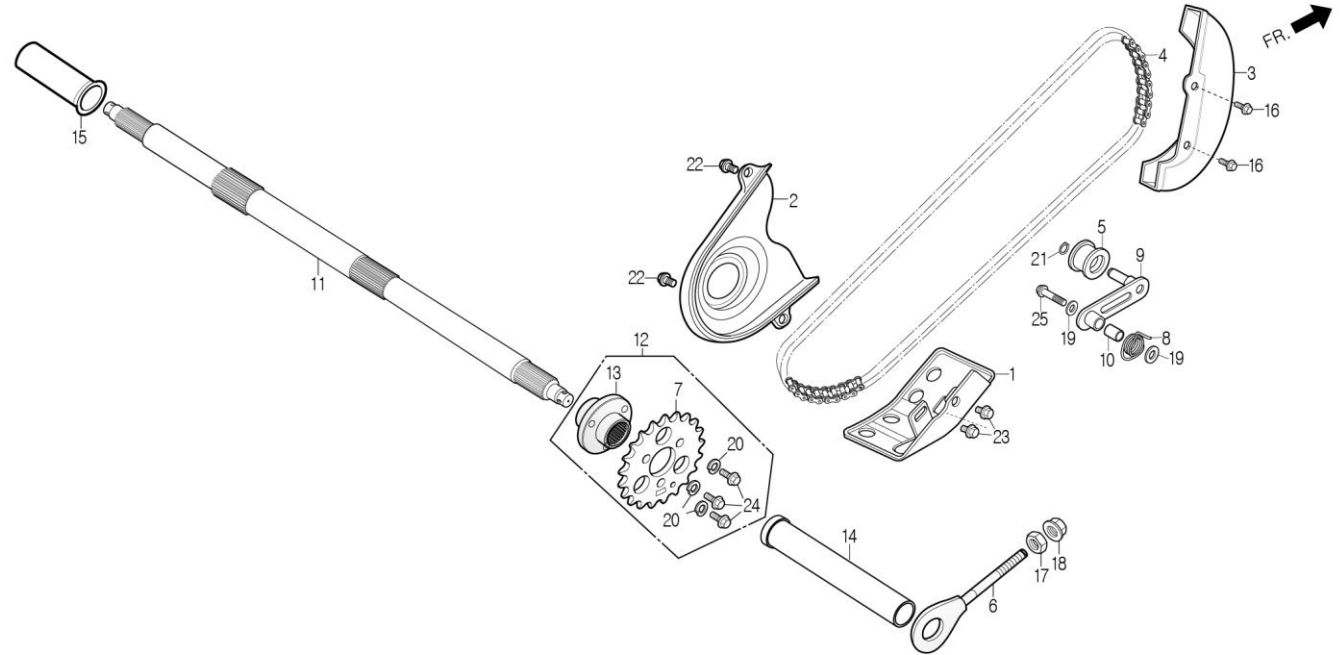

F-10

REAR WHEEL AXLE / CHAIN

정비항목 Service item	FRT	Ref No.	부품번호	영문부품명	부 품 명	수 량	공 급 환	시작일	종료일	시작차대번호	종료차대번호
FRONT CHAIN COVER	0.1	1	40510-218-000	CHAIN LOWER PROTECT COVER	체인 로어 프로텍터 커버	1	Y	20180228		RFLAB1ADSJA016257	
		2	40511-152-000	REAR CHAIN COVER	리어 체인 커버	1	Y	20180228		RFLAB1ADSJA016257	
REAR CHAIN COVER	0.4	3	40511-197-000	FRONT CHAIN COVER	후론트 체인 커버	1	Y	20180228		RFLAB1ADSJA016257	
DRIVE CHAIN 428H 74	0.4	4	40530-203-001	DRIVE CHAIN 428H 74	드라이브 체인 428H 74	1	Y	20180228		RFLAB1ADSJA016257	
		5	40537-193-000	CHAIN ROLLER	체인 롤라	1	Y	20180228		RFLAB1ADSJA016257	
CHAIN LOWER PROTECT COVER	0.2	6	40543-145-001	DRIVE CHAIN ADJUSTER 8mm	드라이브 체인 어저스트 8mm	1	Y	20180228		RFLAB1ADSJA016257	
		7	41201-203-000	REAR SPROCKET 28T	리어 스프로켓 28T	1	Y	20180228		RFLAB1ADSJA016257	
REAR WHEEL AXLE 711mm	0.8	8	41203-201-000	DRIVE CHAIN ADJUSTER SPRING	드라이브 체인 어저스트 스프링	1	Y	20180228		RFLAB1ADSJA016257	
		9	41204-201-000	DRIVE CHAIN ADJUSTER BRACKET	드라이브 체인 어저스트 브라켓	1	Y	20180228		RFLAB1ADSJA016257	
REAR SPROCKET 28T	0.6	10	41207-201-000	DRIVE CHAIN ADJUSTER SPACE	드라이브 체인 어저스트 스페이스	1	Y	20180228		RFLAB1ADSJA016257	
RIGHT SPACER COLLAR	0.8	11	42301-145-000	REAR WHEEL AXLE 711mm	리어 휠 액슬 711mm	1	Y	20180228		RFLAB1ADSJA016257	
		12	42600-203-000	REAR SPROCKET ASS'Y 28T	리어 스프로켓 아셈블리 28T	1	Y	20180228		RFLAB1ADSJA016257	
FINAL DRIVE FLANGE	0.6	13	42610-203-000	FINAL DRIVE FLANGE(REV.1)	화이널 드라이브 후렌지(REV.1)	1	Y	20180228		RFLAB1ADSJA016257	
		14	42620-145-001	RIGHT SPACER COLLAR	라이트 스페이서 칼라	1	Y	20180228		RFLAB1ADSJA016257	
DRIVE CHAIN ADJUSTER BRACKET	0.6	15	42622-145-001	LEFT SPACER COLLAR	레프트 스페이서 칼라	1	Y	20180228		RFLAB1ADSJA016257	
		16	92006-06014-10G	HEX WASHER FACE BOLT 6x14	헥스 와셔 페이스 볼트 6x14	2	Y	20180228		RFLAB1ADSJA016257	
		17	94001-08000K	HEX NUT 8mm	헥스 너트 8mm	1	Y	20180228		RFLAB1ADSJA016257	
		18	94053-08000G	NUT 8mm	너트 8mm	1	Y	20180228		RFLAB1ADSJA016257	
		19	94101-0818008A	PLAIN WASHER 8.2x18x0.8	플레인 와셔 8.2x18x0.8	2	Y	20180228		RFLAB1ADSJA016257	
		20	94111-0814520g	SPRING WASHER 8.5x13x2	스프링 와셔 8.5x13x2	3	N	20180228		RFLAB1ADSJA016257