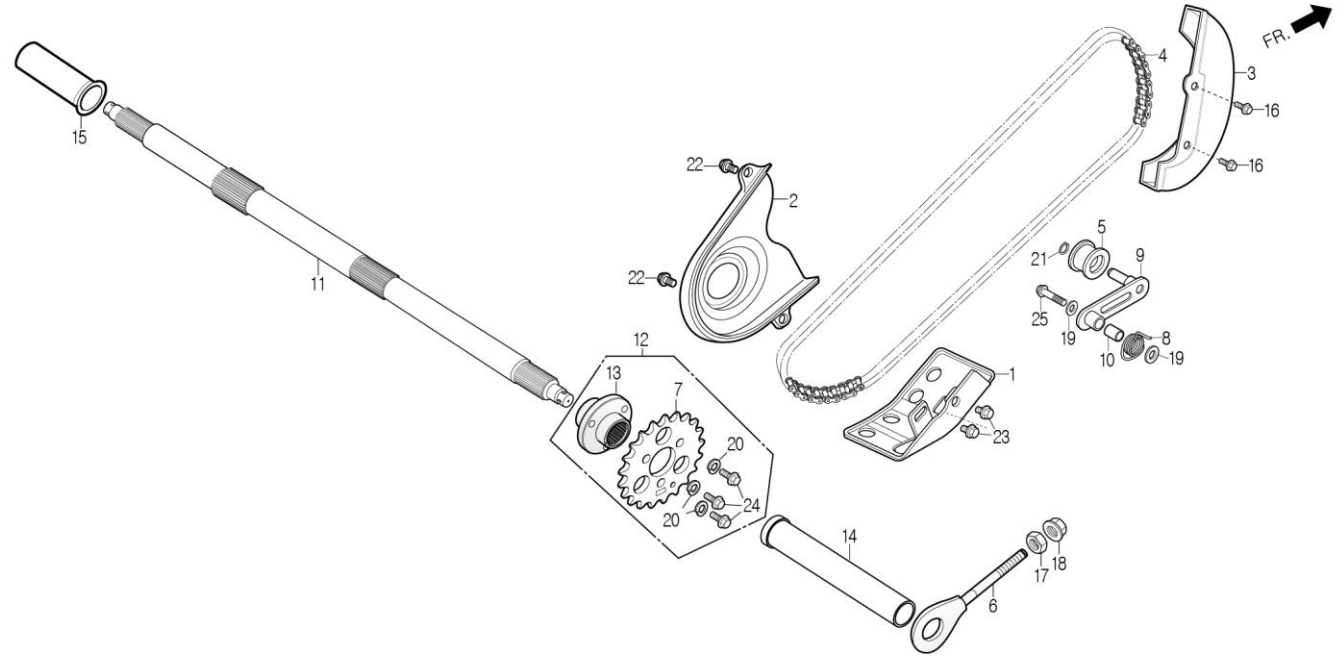

F-10

REAR WHEEL AXLE / CHAIN

정비항목 Service item	FRT	Ref No.	부품번호	영문부품명	부 품 명	수 량	공 급 호 환	시작일	종료일	시작차대번호	종료차대번호
		21	94511-1000E	EXTERNAL CIR CLIP ETW-10	익스터널 씨클립 ETW-10	1	Y	20180228		RFLAB1ADSJA016257	
		22	96000-06020-10G	HEX FLANGE BOLT M6x20	헥스 후렌지 볼트 M6x20	2	Y	20180228		RFLAB1ADSJA016257	
		23	96000-08012-12G	HEX WASHER FACE BOLT 8x12	헥스 와셔 페이스 볼트 8x12	2	Y	20180228		RFLAB1ADSJA016257	
		24	96000-08020-12G	HEX WASHER FACE BOLT 8x20	헥스 와셔 페이스 볼트 8x20	3	N	20180228		RFLAB1ADSJA016257	
		25	96000-08035-12G	HEX FLANGE BOLT M8x35	헥스 후렌지 볼트 M8x35	1	Y	20180228		RFLAB1ADSJA016257	