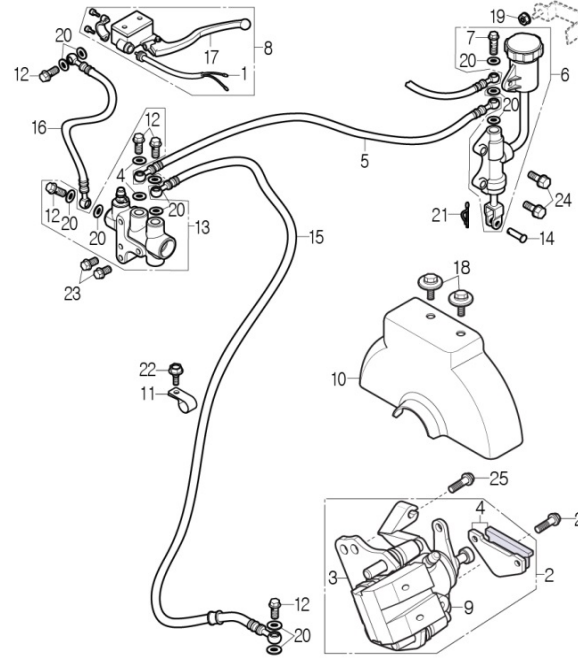

F-09

REAR BRAKE 리어 브레이크

정비항목 Service item	FRT	Ref No.	부품번호	영문부품명	부 품 명	수 량	공 급 환	시작일	종료일	시작차대번호	종료차대번호
		21	94251-912-000	LOCK PIN 8mm	로크 핀 8mm	1	Y	20160907		RFLAA1NDDH2000001	
		22	96000-06012-10G	HEX WASHER FACE BOLT 6x12	헥스 와셔 페이스 볼트 6x12	1	Y	20160907		RFLAA1NDDH2000001	
		23	96000-06035-10B	HEX FLANGE BOLT(WHITE ZINC) 6x35	헥사곤 후렌지 볼트 6x35(백색)	2	Y	20160907		RFLAA1NDDH2000001	
		24	96000-08025-12G	HEX FLANGE BOLT M8x25	헥스 후렌지 볼트 M8x25	2	Y	20160907		RFLAA1NDDH2000001	
		25	96000-1003214GL	HEX WASHER FACE BOLT 10x32	헥스 와셔 페이스 볼트 10x32	2	Y	20160907		RFLAA1NDDH2000001