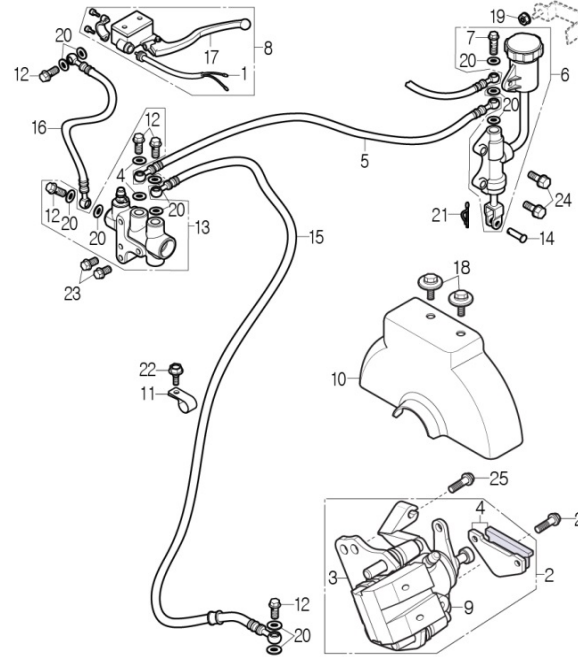

## REAR BRAKE 리어 브레이크

정비항목 Service item	FRT	Ref No.	부품번호	영문부품명	부 품 명	수 량	공 급 항 목	시작일	종료일	시작차대번호	종료차대번호
REAR BRAKE CALIPER ASS'Y	0.5	1	35345-145-00A	LH.BRAKE SWITCH WIRE	레프트 브레이크 스위치 와이어	1	Y	20160907		RFLAA1NDDH2000001	
LH.CYLINDER SUB ASS'Y	0.5	2	43000-197-00C	REAR BRAKE CALIPER ASS'Y	리어 브레이크 캘리퍼 앗세이	1	Y	20160907		RFLAA1NDDH2000001	
REAR BRAKE SWITCH WIRE	0.2	3	43001-197-000	SUPPORT BRACKET	서포트 브라켓	1	Y	20160907		RFLAA1NDDH2000001	
REAR BRAKE CYLINDER SUB ASS'Y	0.5	4	43120-169-00B	BRAKE PAD KIT	브레이크 패드 키트	1	Y	20160907		RFLAA1NDDH2000001	
BRAKE PAD KIT	0.3	5	43461-312-000	OIL TUBE(REAR)	오일 튜브(리어)	1	Y	20160907		RFLAA1NDDH2000001	
RH.BRAKE HOSE	0.7	6	43500-256-00B	REAR BRAKE CYLINDER SUB ASS'Y	리어 브레이크 실린더 서브 앗세이	1	Y	20160907		RFLAA1NDDH2000001	
OIL TUBE(REAR)	0.7	7	43501-197-000	BRAKE HOSE FIX BOLT 10x40	브레이크 호스 픽스 볼트 10x40	1	Y	20160907		RFLAA1NDDH2000001	
BRAKE SHUNT ASS'Y	0.6	8	43520-601-000	LH.CYLINDER SUB ASS'Y	레프트 실린더 서브 앗세이	1	Y	20160907		RFLAA1NDDH2000001	
		9	45010-197-00A	CALIPER BODY	캘리퍼 보디	1	N	20160907		RFLAA1NDDH2000001	
		10	45018-168-000	REAR BRAKE DISC COVER	리어 브레이크 디스크 커버	1	Y	20160907		RFLAA1NDDH2000001	
		11	45452-197-000	BRAKE HOSE CLAMP	브레이크 호스 클램프	1	Y	20160907		RFLAA1NDDH2000001	
		12	45456-107-000	BRAKE HOSE HEX BOLT 10x22	브레이크 호스 헥스 볼트 10x22	5	Y	20160907		RFLAA1NDDH2000001	
		13	45502-256-000	BRAKE SHUNT ASS'Y	브레이크 션트 앗세이	1	Y	20160907		RFLAA1NDDH2000001	
		14	45521-168-000	PIN 7mm	핀 7mm	1	Y	20160907		RFLAA1NDDH2000001	
		15	45550-312-000	RH.BRAKE HOSE	라이트 브레이크 호스	1	Y	20160907		RFLAA1NDDH2000001	
		16	45560-312-000	LH.BRAKE HOSE	레프트 브레이크 호스	1	Y	20160907		RFLAA1NDDH2000001	
		17	53178-601-000	LEFT LEVER	레프트 레버	1	Y	20160907		RFLAA1NDDH2000001	
		18	90111-06012-10K	LADDER BOLT 6x12x3.8	래더 볼트 6x12x3.8	2	Y	20160907		RFLAA1NDDH2000001	
		19	94050-06000G	HEX FLANGE NUT M6	헥스 후렌지 너트 M6	1	Y	20160907		RFLAA1NDDH2000001	
		20	94103-1015012	COPPER PLAIN WASHER 10x15x1.2	카퍼 플레인 와셔 10x15x1.2	13	Y	20160907		RFLAA1NDDH2000001	