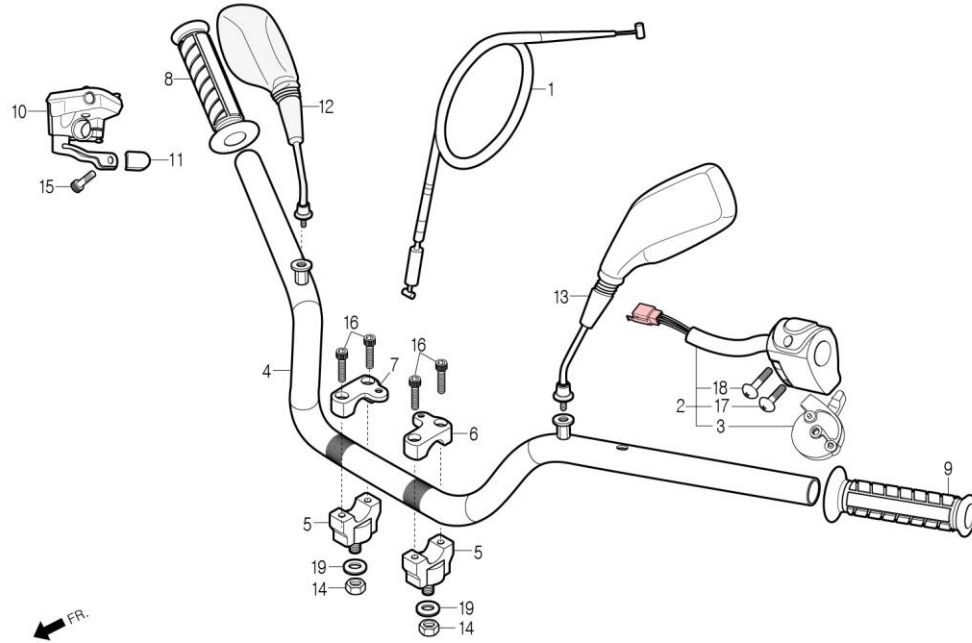

# F-10

## HANDLE BAR 핸들 바

정비항목 Service item	FRT	Ref No.	부품번호	영문부품명	부 품 명	수 량	공 급 환	시작일	종료일	시작차대번호	종료차대번호
THROTTLE CABLE	0.3	1	17910-197-000	THROTTLE CABLE	쓰로틀 케이블	1	Y	20160907		RFLAA1NDDH2000001	
LH.HANDLE SWITCH ASS'Y	0.3	2	35200-197-00B	LH.HANDLE SWITCH ASS'Y	레프트 핸들 스위치 앳세이	1	Y	20160907		RFLAA1NDDH2000001	
		3	35210-201-000	LEVER, REVERSE	리버스 레버	1	Y	20160907		RFLAA1NDDH2000001	
HANDLE BAR	0.5	4	53100-223-00B	HANDLE BAR	핸들 바	1	Y	20160907		RFLAA1NDDH2000001	
		5	53101-154-000	HANDLE BAR BOTTOM CLAMP	핸들 바 보텀 클램프	2	Y	20160907		RFLAA1NDDH2000001	
HANDLE BAR BOTTOM CLAMP	0.4	6	53102-145-00A	LEFT HANDLE BAR CLAMP	레프트 핸들 바 클램프	1	Y	20160907		RFLAA1NDDH2000001	
		7	53103-145-00A	RIGHT HANDLE BAR CLAMP	라이트 핸들 바 클램프	1	Y	20160907		RFLAA1NDDH2000001	
RH.HANDLE GRIP	0.2	8	53165-501-000	RH.HANDLE GRIP	라이트 핸들 그립	1	Y	20160907		RFLAA1NDDH2000001	
LH.HANDLE GRIP	0.2	9	53166-501-000	LH.HANDLE GRIP	레프트 핸들 그립	1	Y	20160907		RFLAA1NDDH2000001	
THROTTLE LEVER ASS'Y	0.3	10	53170-156-00B	THROTTLE LEVER ASS'Y	쓰로틀 레버 앳세이	1	Y	20160907		RFLAA1NDDH2000001	
		11	53171-312-000	LEVER BRACKET	레버 브라켓	1	Y	20160907		RFLAA1NDDH2000001	
RIGHT/LEFT REAR VIEW MIRROR	0.1	12	88110-145-00A	RH.REAR VIEW MIRROR	라이트 리어 뷰 미러	1	Y	20160907		RFLAA1NDDH2000001	
		13	88120-145-000	LH.REAR VIEW MIRROR	레프트 리어 뷰 미러	1	Y	20160907		RFLAA1NDDH2000001	
		14	90350-10000G	NYLON NUT M10xP1.25	나일론 너트 M10xP1.25	2	Y	20160907		RFLAA1NDDH2000001	
		15	91000-06010B	HEX SOCKET BOLT 6x10	헥스 소켓 볼트 6x10	1	Y	20160907		RFLAA1NDDH2000001	
		16	91000-06025B	HEX SOCKET BOLT 6x25	헥스 소켓 볼트 6x25	4	Y	20160907		RFLAA1NDDH2000001	
		17	93500-05025K	PAN PHILLIPS BOLT 5x25	팬 필립스 볼트 5x25	1	N	20160907		RFLAA1NDDH2000001	
		18	93500-05035K	PAN PHILLIPS BOLT 5x35	팬 필립스 볼트 5x35	1	N	20160907		RFLAA1NDDH2000001	
		19	94105-1022025G	PLAIN WASHER 10x22x2.5	플레인 와셔 10x22x2.5	2	Y	20160907		RFLAA1NDDH2000001	