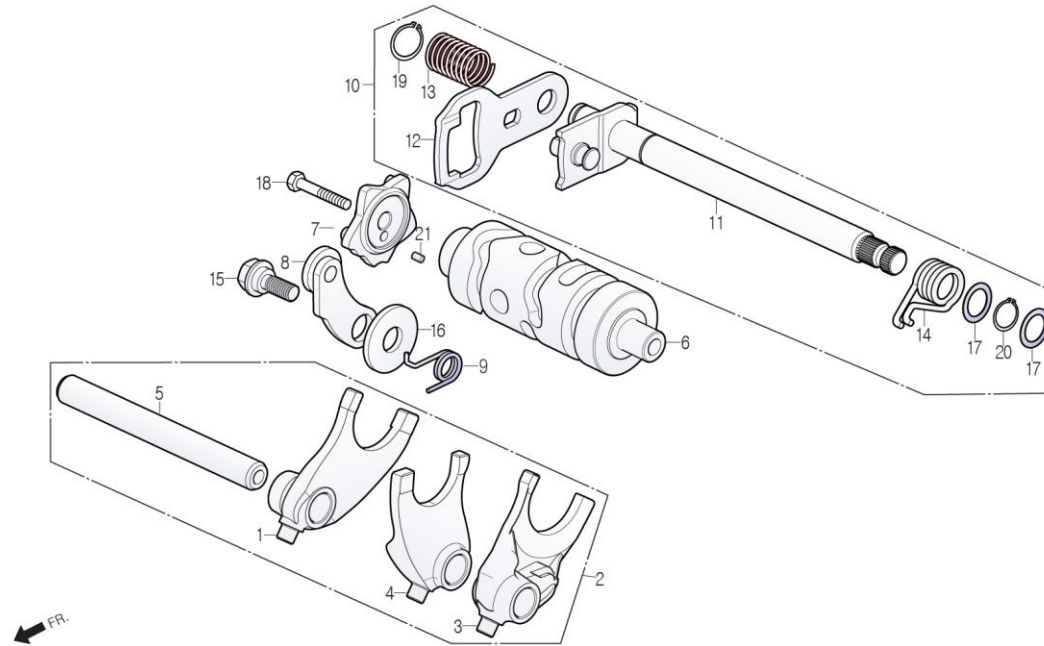

# E-14

## SHIFT DRUM / SHIFT FORK

Service item	FRT	Ref No.	Part No.	Description	QTY	A/S	Exch	Start Date	End Date	Start FRM.No	End FRM.No
SPINDLE COMP., GEAR SHIFT	0.1	1	24211-BA6-0000	FORK, RH.GEAR SHIFT	1	Y		20070425		KMYBA8BLS7C000001	
GEAR SHIFT, CAM	0.9	2	2422A-BA6-9600	FORK ASS'Y, GEAR SHIFT	1	N	Y	20070425	20101231	KMYBA8BLS7C000001	KMYBA8BLSBC003879
			2422A-BZ1-0000	FORK ASS'Y, GEAR SHIFT	1	Y		20110101		KMYBA8BLSBC003880	
STOPPER COMP., GEAR SHFT DRUM	0.9	3	24221-BA6-9600	FORK, LH.GEAR SHIFT	1	N	Y	20070425	20101231	KMYBA8BLS7C000001	KMYBA8BLSBC003879
			24221-BZ1-0000	FORK, LH.GEAR SHIFT	1	Y		20110101		KMYBA8BLSBC003880	
DRUM, GEAR SHIFT	*4.2	4	24231-BA6-0100	FORK, CENTER GEAR SHIFT	1	Y		20070425		KMYBA8BLS7C000001	
		5	24241-BA6-9600	SHAFT, GEAR SHIFT FORK GUIDE	1	N		20070425		KMYBA8BLS7C000001	
FORK, SHIFT	*4.2	6	24301-BA6-9600	DRUM, GEAR SHIFT	1	Y		20070425		KMYBA8BLS7C000001	
		7	24411-BA6-0000	CAM, GEAR SHIFT	1	Y		20070425		KMYBA8BLS7C000001	
		8	24430-BA6-9000	STOPPER COMP., GEAR SHIFT DRUM	1	Y		20070425		KMYBA8BLS7C000001	
		9	24435-BA7-8900	SPRING, SHIFT DRUM STOPPER	1	Y		20070425		KMYBA8BLS7C000001	
		10	2461A-BA8-0000	SPINDLE ASS'Y, GEAR SHIFT	1	Y		20070425		KMYBA8BLS7C000001	
		11	24610-BA8-0000	SPINDLE COMP., GEAR SHIFT	1	N		20070425		KMYBA8BLS7C000001	
		12	24621-BA6-7600	PLATE, GEAR SHIFT	1	N		20070425		KMYBA8BLS7C000001	
		13	24631-BA6-0000	SPRING, GEAR SHIFT PLATE	1	N		20070425		KMYBA8BLS7C000001	
		14	24651-BA6-0000	SPRING, GEAR SHIFT RETURN	1	N		20070425		KMYBA8BLS7C000001	
		15	90023-BA6-9000	PIVOT, GEAR SHIFT DRUM STOPPER	1	Y		20070425		KMYBA8BLS7C000001	
		16	90408-BA6-9000	WASHER, 6mm	1	Y		20070425		KMYBA8BLS7C000001	
		17	90451-CB2-0000	WASHER, THRUST, 14mm	2	N		20070425		KMYBA8BLS7C000001	
		18	S2101-06025-0H	BOLT, HEX, 6x25	1	N	Y	20070425	20100430	KMYBA8BLS7C000001	KMYBA8BLSAC003562
			S2101-06025-0A	BOLT, HEX, 6x25	1	Y		20100501		KMYBA8BLSAC003563	