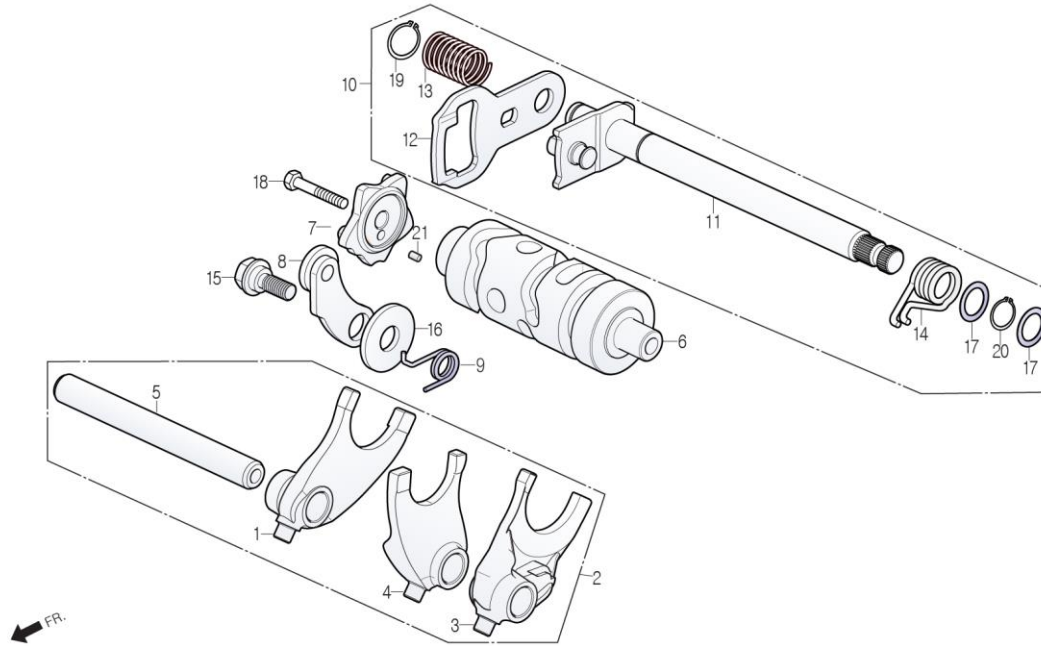

E-14

SHIFT DRUM / SHIFT FORK

Service item	FRT	Ref No.	Part No.	Description	QTY	A/S	Exch	Start Date	End Date	Start FRM.No	End FRM.No
		19	S4510-12000	CIR CLIP, EXTERNAL, 12mm	1	Y		20070425		KMYBA8BLS7C000001	
		20	S4510-14000	CIR CLIP, EXTERNAL, 14mm	1	Y		20070425		KMYBA8BLS7C000001	
		21	S6220-40100	ROLLER, 4x10	1	Y		20070425		KMYBA8BLS7C000001