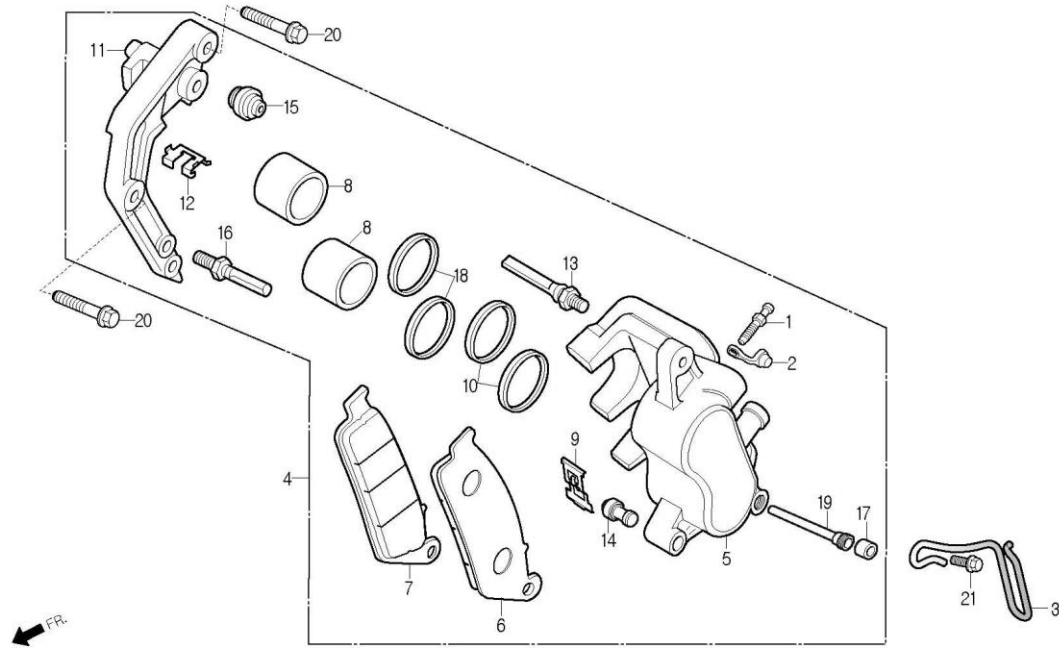

# F-10

## FRONT BRAKE CALIPER

Service item	FRT	Ref No.	Part No.	Description	QTY	A/S	Exch	Start Date	End Date	Start FRM.No	End FRM.No
			90101-BA5-0000	BOLT, SPECIAL FLANGE, 8x31	2	Y		20130705		KMYBA8BLS7C004688	
		21	S5701-06012-07	BOLT, FLANGE, 6x12	1	Y		20070425		KMYBA8BLS7C000001	