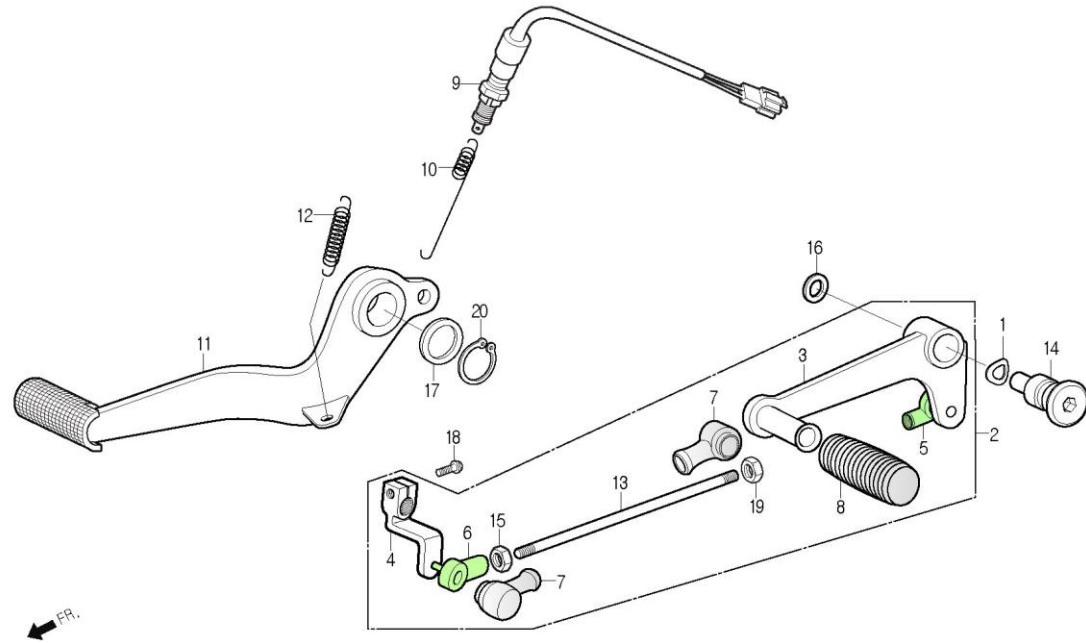

## BRAKE / CHANGE PEDAL

Service item	FRT	Ref No.	Part No.	Description	QTY	A/S	Exch	Start Date	End Date	Start FRM.No	End FRM.No
PEDAL ASS'Y, GEAR CHANGE 0.1 · BOLT, TIE ROD		1	16187-CB3-0000	SPRING, WAVE WASHER	1	Y		20070425		KMYBA8BLS7C000001	
		2	24700-BA4-0010	PEDAL ASS'Y, GEAR CHANGE	1	Y		20070425		KMYBA8BLS7C000001	
		3	24701-BA4-0010	PEDAL, GEAR CHANGE	1	N		20070425		KMYBA8BLS7C000001	
SWITCH ASS'Y, RR.STOP 0.2		4	24711-BA4-0000	ARM, GEAR CHANGE	1	N		20070425		KMYBA8BLS7C000001	
PEDAL COMP., RR.BRAKE 0.2		5	24721-BA4-0000-M1	TIE ROD, A	1	N		20070425		KMYBA8BLS7C000001	
		6	24722-BA4-0000-M1	TIE ROD, B	1	N		20070425		KMYBA8BLS7C000001	
		7	24724-BA4-0000-M1	COVER, DUST	2	N		20070425		KMYBA8BLS7C000001	
		8	24781-BA4-0000-M1	RUBBER, CHANGE PEDAL	1	N		20070425		KMYBA8BLS7C000001	
		9	35350-BA6-9600-M1	SWITCH ASS'Y, RR.STOP	1	Y		20070425		KMYBA8BLS7C000001	
		10	35357-BA7-9000	SPRING, STOP SWITCH	1	Y		20070425		KMYBA8BLS7C000001	
		11	46500-BA4-0000	PEDAL COMP., RR.BRAKE	1	Y		20070425		KMYBA8BLS7C000001	
		12	46514-BA4-0000	SPRING, RR.BRAKE PEDAL	1	Y		20070425		KMYBA8BLS7C000001	
		13	90065-BA4-0000-M1	BOLT, TIE ROD	1	N		20070425		KMYBA8BLS7C000001	
		14	90115-BA4-0000	BOLT, GEAR CHANGE PIVOT	1	N	Y	20070425	20100319	KMYBA8BLS7C000001	KMYBA8BLSAC003428
			90115-BA4-0010	BOLT, GEAR CHANGE PIVOT	1	Y		20100320		KMYBA8BLSAC003429	
		15	90201-BA6-0000	NUT, TIE ROD	1	N		20070425		KMYBA8BLS7C000001	
		16	90520-BA4-0000	WASHER, PLAIN, 8.5x20	1	Y		20070425		KMYBA8BLS7C000001	
		17	90525-BA4-0000	WASHER, PLAIN, 15.2x25	1	Y		20070425		KMYBA8BLS7C000001	
		18	S2101-06020-0H	BOLT, HEX, 6x20	1	N	Y	20070425	20100430	KMYBA8BLS7C000001	KMYBA8BLSAC003562
		S2101-06020-0A	BOLT, HEX, 6x20	1	Y		20100501		KMYBA8BLSAC003563		
	19	S4002-06070-0S	NUT, HEX, 6mm(BLACK)	1	N		20070425		KMYBA8BLS7C000001		