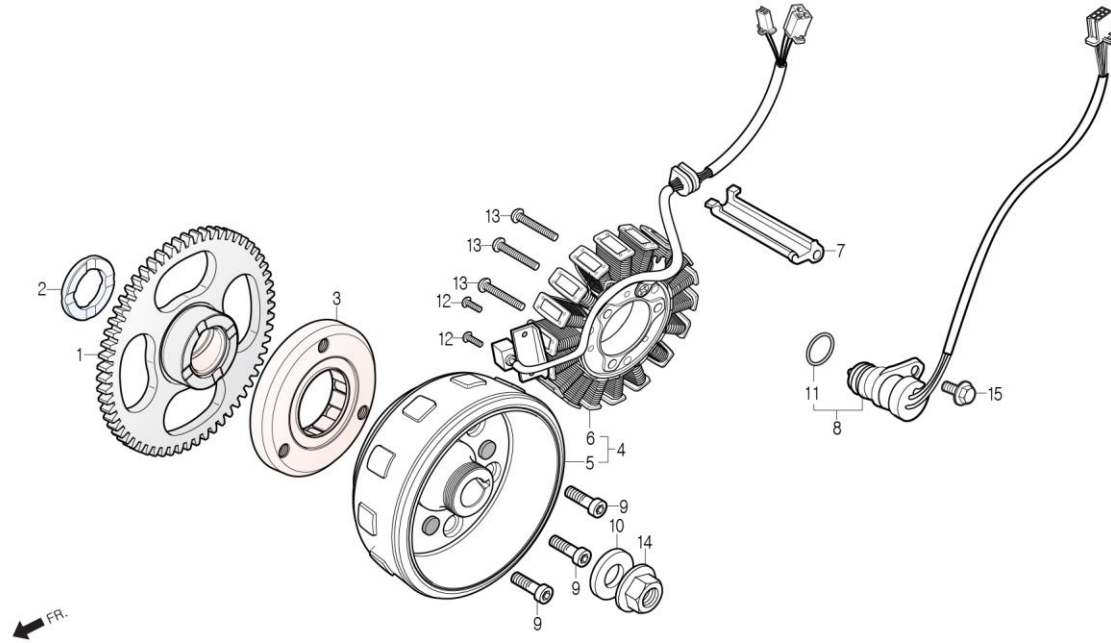

## GENERATOR 제네레이터

정비항목 Service item	FRT	Ref No.	부품번호	영문부품명	부 품 명	수 량	공 급 호 환	시작일	종료일	시작차대번호	종료차대번호
GEAR COMP., STARTER DRIVEN	0.8	1	28110-BZ1-0000	GEAR COMP., START DRIVEN	스타트 드리는 기어 콤프	1	Y	20120306		KMYBZ1ADSCC100001	
		2	28114-BA8-0000	COLLAR, STARTER DRIVEN GEAR	스타터 드리는 기어 칼라	1	Y	20120306		KMYBZ1ADSCC100001	
ONE WAY CLUTCH ASS'Y, STARTER · FLYWHEEL COMP	0.8	3	28120-BA6-0050	ONE WAY CLUTCH ASS'Y, STARTER	스타터 원웨이 클러치 앳세이	1	N Y	20120306	20160831	KMYBZ1ADSCC100001	KMYBZ1ADSHC100132
			2812A-BA6-0000-M1	CLUTCH ASS'Y, STARTER ONEWAY	스타터 원웨이 클러치 앳세이	1	Y	20160901		KMYBZ1ADSHC100133	
		4	31100-BA8-0000	GENERATOR ASS'Y, AC.	AC 제너레이터 앳세이	1	N Y	20120306	20160831	KMYBZ1ADSCC100001	KMYBZ1ADSHC100132
STATOR COMP.	0.7		31100-BA8-0010	GENERATOR ASS'Y, AC.	AC 제너레이터 앳세이	1	Y	20160901		KMYBZ1ADSHC100133	
		5	31110-BA8-0000	FLYWHEEL COMP.	플라이휠 콤프	1	N	20120306		KMYBZ1ADSCC100001	
		6	31120-BA8-0000	STATOR COMP.	스테이터 콤프	1	N Y	20120306	20160831	KMYBZ1ADSCC100001	KMYBZ1ADSHC100132
			31120-BA8-0010	STATOR COMP.	스테이터 콤프	1	Y	20160901		KMYBZ1ADSHC100133	
		7	32976-BA6-9600	GUIDE, AC.GENERATOR CORD	AC 제너레이터 코드 가이드	1	Y	20120306		KMYBZ1ADSCC100001	
		8	35759-BA1-1000	SWITCH ASS'Y, CHANGE	체인지 스위치 앳세이	1	N Y	20120306	20160404	KMYBZ1ADSCC100001	KMYBZ1ADSGC100119
			35759-BA1-1000-M1	SWITCH ASS'Y, CHANGE	체인지 스위치 앳세이	1	Y	20160405		KMYBZ1ADSGC100120	
		9	90010-BA6-0000	BOLT, SOCKET, 8x18	소켓 볼트 8x18	3	Y	20120306		KMYBZ1ADSCC100001	
		10	90404-BA8-0000	WASHER. 12x30	와셔 12x30	1	Y	20120306		KMYBZ1ADSCC100001	
		11	91305-BA6-0030	O-RING, 16.5x2.5	오-링 16.5x2.5	1	N	20120306		KMYBZ1ADSCC100001	
		12	S3500-05016-0A	SCREW, PAN, 5x16	팬 스크류 5x16	2	Y	20120306		KMYBZ1ADSCC100001	
		13	S3500-05032-0A	SCREW, PAN, 5x32	팬 스크류 5x32	3	Y	20120306		KMYBZ1ADSCC100001	
		14	S4050-12080	NUT, FLANGE, 12mm	후렌지 너트 12mm	1	Y	20120306		KMYBZ1ADSCC100001	
		15	S6001-06014-00	BOLT, FLANGE, SH.6x14	후렌지 볼트 SH 6x14	1	Y	20120306		KMYBZ1ADSCC100001	