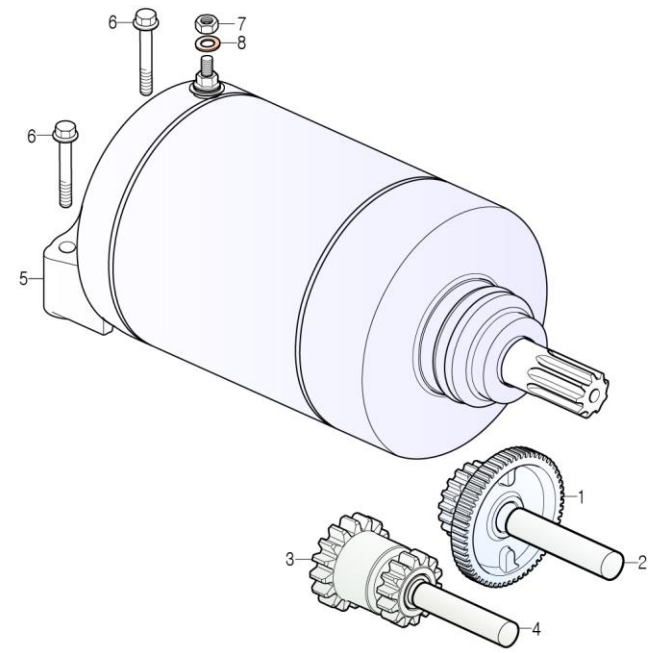

E-10

STARTER MOTOR 스타터 모터

[셋트 적용 정보]

11200-BZ1-0010 + 11340-BZ1-0010
+ 28131-BZ1-0000 + 28141-BZ1-0000

정비항목 Service item	FRT	Ref No.	부품번호	영문부품명	부 품 명	수 량	공 급 환	시작일	종료일	시작차대번호	종료차대번호	
GEAR COMP., REDUCTION · MOTOR ASS'Y, STARTER	0.3	1	28130-BA6-9600	GEAR COMP., REDUCTION	리덕션 기어 콤프	1	Y N	20120306	20170101	KMYBZ1ADSCC100001	KMYBZ1ADSHC100132	
			28131-BZ1-0000	GEAR, REDUCTION	리덕션 기어	1	Y	20170102		KMYBZ1ADSHC100133		
GEAR COMP., IDLE	0.7	2	28132-BA6-9300	SHAFT, REDUCTION GEAR	리덕션 기어 샤프트	1	Y	20120306		KMYBZ1ADSCC100001		
			3	28140-BZ1-0000	GEAR COMP., IDLE	아이들 기어 콤프	1	Y N	20120306	20170101	KMYBZ1ADSCC100001	KMYBZ1ADSHC100132
				28141-BZ1-0010	GEAR, IDLE	아이들 기어	1	Y	20170102		KMYBZ1ADSHC100133	
			4	28142-BA6-9000	SHAFT, IDLE GEAR	아이들 기어 샤프트	1	Y	20120306		KMYBZ1ADSCC100001	
			5	31210-BZ1-0000	MOTOR UNIT, STARTER	스타터 모터 유니트	1	Y	20120306		KMYBZ1ADSCC100001	
		6	90117-BA6-0000	BOLT, FLANGE, 6x28	후렌지 볼트 6x28	2	Y	20120306		KMYBZ1ADSCC100001		
		7	S4002-06080-0S	NUT, HEX, 6mm(Y)	헥스 너트 6mm(Y)	1	Y	20120306		KMYBZ1ADSCC100001		
		8	S4101-06800	WASHER, PLAIN, 6mm	플레인 와셔 6mm	1	Y	20120306		KMYBZ1ADSCC100001		