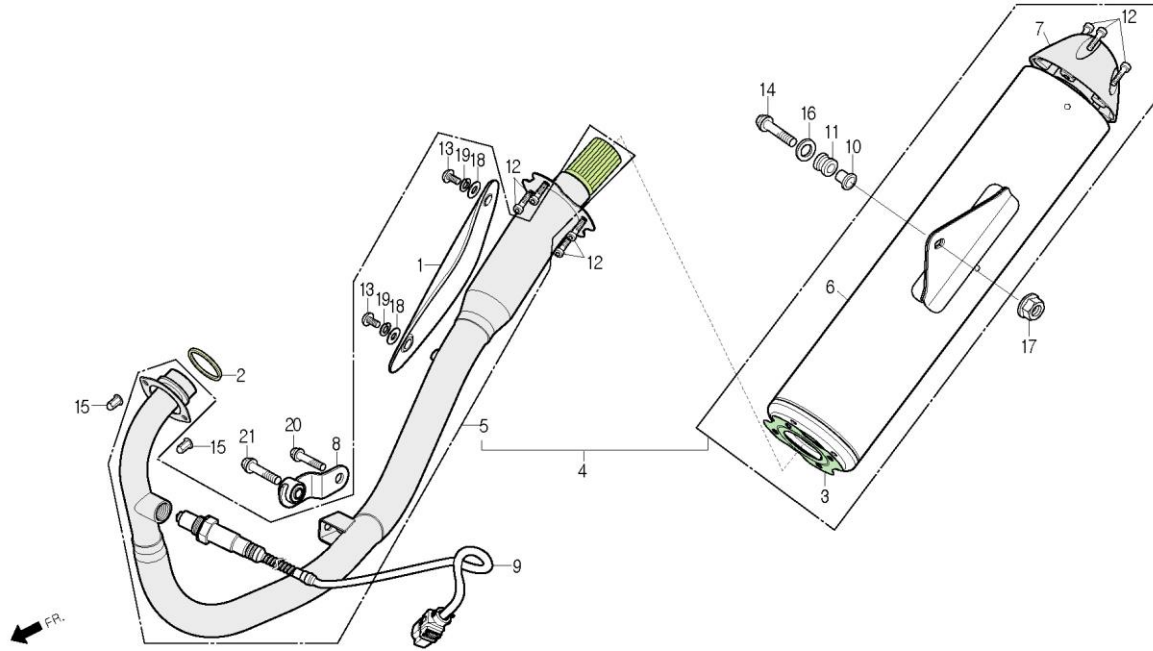

F-17

EXHAUST MUFFLER 익조스트 머플러

정비항목 Service item	FRT	Ref No.	부품번호	영문부품명	부 품 명	수 량	공 급 환	시작일	종료일	시작차대번호	종료차대번호
MUFFLER COMP., EXHAUST	0.2	1	18240-BA8-0000	PROTECTOR, MUFFLER	머플러 프로텍터	1	Y	20120306		KMYBZ1ADSCC100001	
· PIPE COMP., EXHAUST		2	18291-BA6-RB00	GASKET, EXHAUST PIPE	익조스트 파이프 가스켓	1	Y	20120306		KMYBZ1ADSCC100001	
· MUFFLER COMP.	0.1	3	18292-BZ1-0000	GASKET, EXHAUST PIPE FLANGE	익조스트 파이프 후렌지 가스켓	1	Y	20120306		KMYBZ1ADSCC100001	
		4	18300-BZ1-0000	MUFFLER ASS'Y	머플러 안세이	1	Y	20120306		KMYBZ1ADSCC100001	
		5	18320-BZ1-0000	PIPE COMP., EXHAUST	익조스트 파이프 콤프	1	Y	20120306		KMYBZ1ADSCC100001	
		6	18340-BZ1-0000	MUFFLER COMP.	머플러 콤프	1	Y	20120306		KMYBZ1ADSCC100001	
		7	18345-BZ1-0000	CAP, MUFFLER BODY	머플러 보디 캡	1	Y	20120306		KMYBZ1ADSCC100001	
		8	18373-BA8-0000	STAY COMP., MUFFLER DAMPER	머플러 댐퍼 스테이 콤프	1	Y	20120306		KMYBZ1ADSCC100001	
		9	18410-BA4-R300-M1	SENSOR, OXYGEN	엑시전 센서	1	Y	20120306		KMYBZ1ADSCC100001	
		10	50607-BA5-9000	COLLAR, MOUNT RUBBER	마운트 러버 칼라	1	Y	20120306		KMYBZ1ADSCC100001	
		11	50608-BA5-9000	RUBBER, MUFFLER MOUNT	머플러 마운트 러버	1	Y	20120306		KMYBZ1ADSCC100001	
		12	90010-BA4-0000	BOLT, SOCKET, 6x16	소켓 볼트 6x16	7	Y	20120306		KMYBZ1ADSCC100001	
		13	90011-SE1-0000	SCREW, SPECIAL 5x8	스페셜 스크류 5x8	2	Y	20120306		KMYBZ1ADSCC100001	
		14	90158-BZ1-1000	BOLT, SPECIAL FLANGE 8x45	스페셜 후렌지 볼트 8x45	1	Y	20120306		KMYBZ1ADSCC100001	
		15	90304-BA7-0000	NUT, HEX CAP 6mm	헥스 캡 너트 6mm	2	Y	20120306		KMYBZ1ADSCC100001	
		16	90534-BZ1-1000	WASHER 8.3mm	와셔 8.3mm	1	Y	20120306		KMYBZ1ADSCC100001	
		17	S4050-08000	NUT, FLANGE 8mm	후렌지 너트 8mm	1	Y	20120306		KMYBZ1ADSCC100001	
		18	S4101-05000	WASHER, PLAIN, 5mm	플레인 와셔 5mm	2	Y	20120306		KMYBZ1ADSCC100001	
		19	S4111-05000	WASHER, SPRING, 5mm	스프링 와셔 5mm	2	Y	20120306		KMYBZ1ADSCC100001	
		20	S5701-08012-00	BOLT, FLANGE, 8x12	후렌지 볼트 8x12	1	Y	20120306		KMYBZ1ADSCC100001	