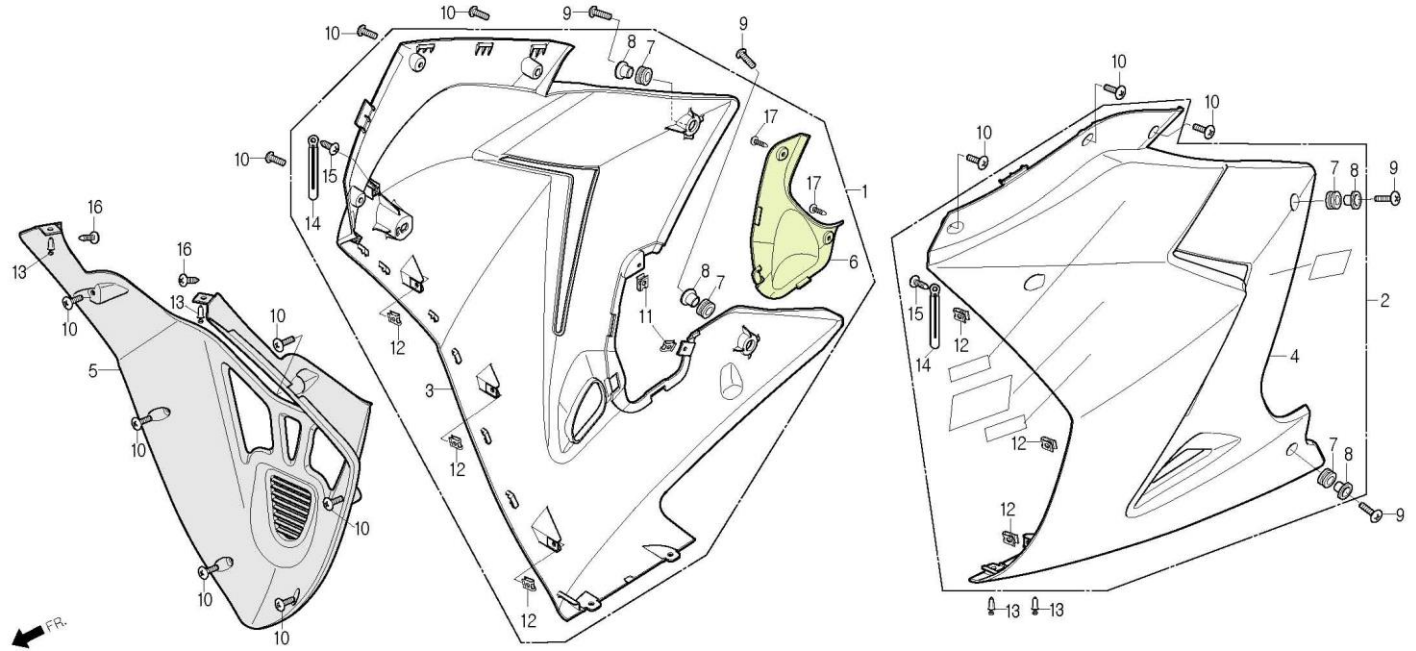

F-33

SIDE COWL 사이드 카울

정비항목 Service item	FRT	Ref No.	부품번호	영문부품명	부 품 명	수 량	공 급 항 목	시작일	종료일	시작차대번호	종료차대번호
COWL ASS'Y, RH.SIDE	0.2	1	6430A-BZ1-0010-GB	COWL ASS'Y,RH.SIDE(G/BLUE)	RH. 사이드 카울 앞세이(검정색)	1	Y	20120306		KMYBZ1ADSCC100001	
			6430A-BZ1-0010-LR	COWL ASS'Y,RH.SIDE(L/RED)	RH. 사이드 카울 앞세이(명적색)	1	Y	20120306		KMYBZ1ADSCC100001	
COWL ASS'Y, LH.SIDE	0.2	2	6430A-BZ1-0010-WP	COWL ASS'Y,RH.SIDE(P/WHITE)	RH. 사이드 카울 앞세이(진주백색)	1	Y	20120306		KMYBZ1ADSCC100001	
			6430B-BZ1-0010-GB	COWL ASS'Y,LH.SIDE(G/BLUE)	LH. 사이드 카울 앞세이(검정색)	1	Y	20120306		KMYBZ1ADSCC100001	
			6430B-BZ1-0010-LR	COWL ASS'Y,LH.SIDE(L/RED)	LH. 사이드 카울 앞세이(명적색)	1	Y	20120306		KMYBZ1ADSCC100001	
			6430B-BZ1-0010-WP	COWL ASS'Y,LH.SIDE(P/WHITE)	LH. 사이드 카울 앞세이(진주백색)	1	Y	20120306		KMYBZ1ADSCC100001	
		3	64301-BA8-0010-GB	COWL ,RH.SIDE(G/BLUE)	RH. 사이드 카울(검정색)	1	N	20120306		KMYBZ1ADSCC100001	
			64301-BA8-0010-LR	COWL , RH.SIDE(L/RED)	RH. 사이드 카울(명적색)	1	N	20120306		KMYBZ1ADSCC100001	
			64301-BA8-0010-WP	COWL , RH.SIDE(P/WHITE)	RH. 사이드 카울(진주백색)	1	N	20120306		KMYBZ1ADSCC100001	
		4	64302-BA8-0000-GB	COWL ,LH.SIDE(G/BLUE)	LH. 사이드 카울(검정색)	1	N	20120306		KMYBZ1ADSCC100001	
			64302-BA8-0000-LR	COWL , LH.SIDE(L/RED)	LH. 사이드 카울(명적색)	1	N	20120306		KMYBZ1ADSCC100001	
			64302-BA8-0000-WP	COWL , LH.SIDE(P/WHITE)	LH. 사이드 카울(진주백색)	1	N	20120306		KMYBZ1ADSCC100001	
		5	64303-BA8-0000-GB	COWL , CENTER(G/BLUE)	센터 카울(검정색)	1	Y	20120306		KMYBZ1ADSCC100001	
			64303-BA8-0000-LR	COWL , CENTER(L/RED)	센터 카울(명적색)	1	Y	20120306		KMYBZ1ADSCC100001	
			64303-BA8-0000-WP	COWL , CENTER(P/WHITE)	카울 센터(진주백색)	1	Y	20120306		KMYBZ1ADSCC100001	
		6	64304-BA8-0000-GB	COVER,OIL FILTER MAINT.(G/BLUE)	오일 필터 메인テナンス 커버(검정색)	1	Y	20120306		KMYBZ1ADSCC100001	
			64304-BA8-0000-LR	COVER, OIL FILTER MAINT.(L/RED)	오일 필터 메인テナンス 커버(명적색)	1	Y	20120306		KMYBZ1ADSCC100001	
			64304-BA8-0000-WP	COVER, OIL FILTER MAINT.(P/WHITE)	오일 필터 메인テナンス 커버(진주백색)	1	Y	20120306		KMYBZ1ADSCC100001	
		7	80101-BA5-0000	RUBBER, RR.FENDER CUSHION	리어 헨다 쿠션 러버	4	N	20120306		KMYBZ1ADSCC100001	
		8	90001-BZ1-0000	COLLAR, SIDE MOUNT	사이드 마운트 칼라	4	Y	20120306		KMYBZ1ADSCC100001	
		9	90115-BZ1-0100	SCREW, FR.COVER SETTING 5x20	후론트 커버 셋팅 스크류 5x20	4	Y	20120306		KMYBZ1ADSCC100001	
		10	90192-SA8-0000	SCREW, SPECIAL 5x12	스페셜 스크류 5x12	12	Y	20120306		KMYBZ1ADSCC100001	